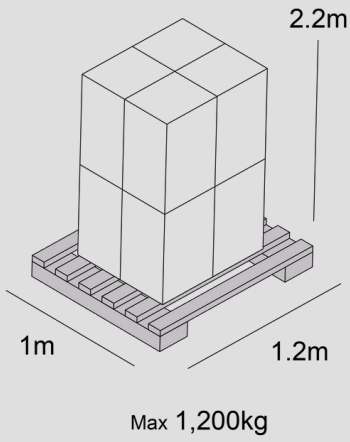

Full Pallet

Peso

MÁXIMO

1200 Kg

MEDIDAS

LARGO	100CM
ANCHO	120CM
ALTURA MÁXIMA	220CM