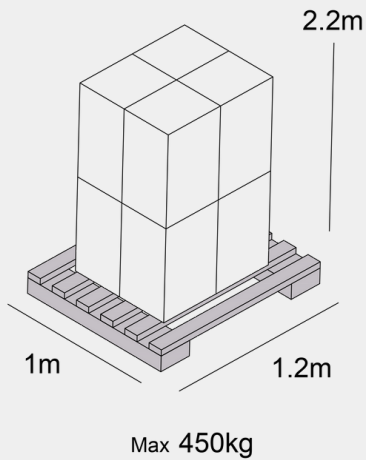

Extra Light Pallet

Peso

MÁXIMO

450 Kg

MEDIDAS

LARGO	100CM
ANCHO	120CM
ALTURA MÁXIMA	220CM